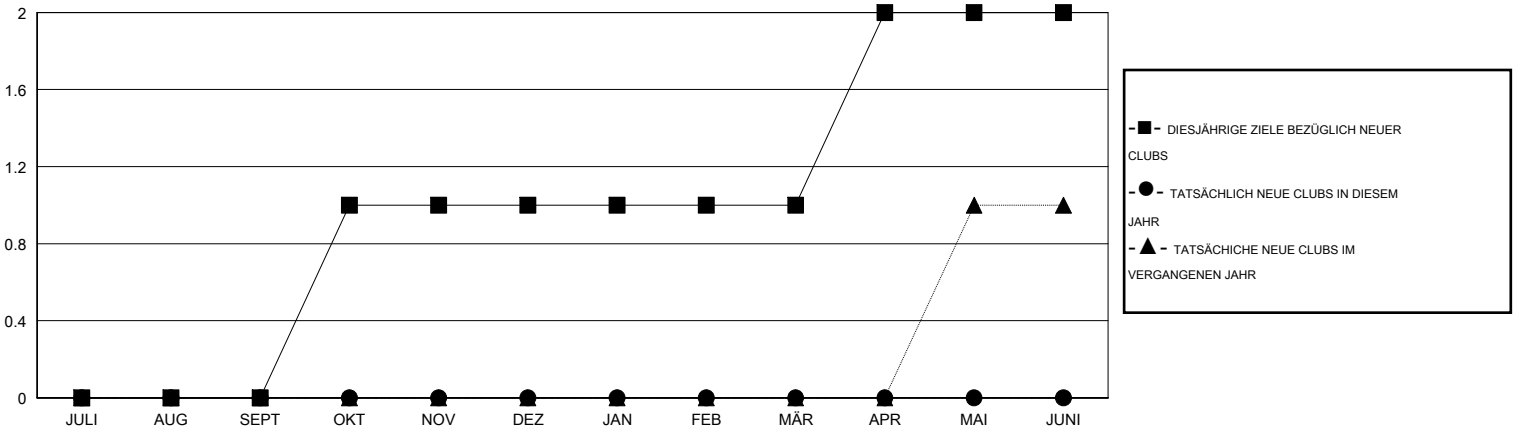

MONTHLY MEMBERSHIP PROGRESS REPORT

District 1110N

Results as of: 9/30/2016

GMT: Carl Robert Rettby

STANDORT GERMANY

GMT KONST. GEB.: 4

Clubs					Pro Mitglied				
ERGEBNISSE FÜR 2016-2017					ERGEBNISSE FÜR 2016-2017				
QUARTAL	ZIEL NEUE CLUBS	NEUE CLUBS	AUFGELOSTE CLUBS	NETTO-GEWINN/-VERLUST	QUARTAL	ZIEL NEUE MITGLIEDER	HINZUGEFÜGTE GRÜNDUNGS- UND NEUE MITGLIEDER	AUSGESCHIEDENE MITGLIEDER	NETTO-GEWINN/-VERLUST
JULI/AUG/SEPT	0	0	0	0	JULI/AUG/SEPT	-10	29	36	-7
OKT/NOV/DEZ	1	0	0	0	OKT/NOV/DEZ	15	0	0	0
JAN/FEB/MÄR	0	0	0	0	JAN/FEB/MÄR	-10	0	0	0
APR/MAI/JUNI	1	0	0	0	APR/MAI/JUNI	15	0	0	0

ZIELE UND TATSÄCHLICHE NEUE CLUBS KUMULATIV

ZIELE UND TATSÄCHLICHE MITGLIEDER KUMULATIV

ABGEMELDETE CLUBS: 0	19 VON 90 CLUBS HABEN 1 ODER MEHR NEUE MITGLIEDER AUFGENOMMEN	GESCHLECHTERVERTEILUNG MANN 1,857 (81.06%) FRAU 434 (18.94%)
AUSGETRETENE MITGLIEDER	KLICKEN SIE HIER FÜR ANGABEN ZUM ZUSTAND DES CLUBS	FAMILIENMITGLIEDER 18 HAUSHALTSVORSTAND 9 NICHT-FAMILIENVORSTAND 9
VERSTORBEN 2		
CLUB AUFGELOST 0		
ANDERE 34		
GESAMT 36		