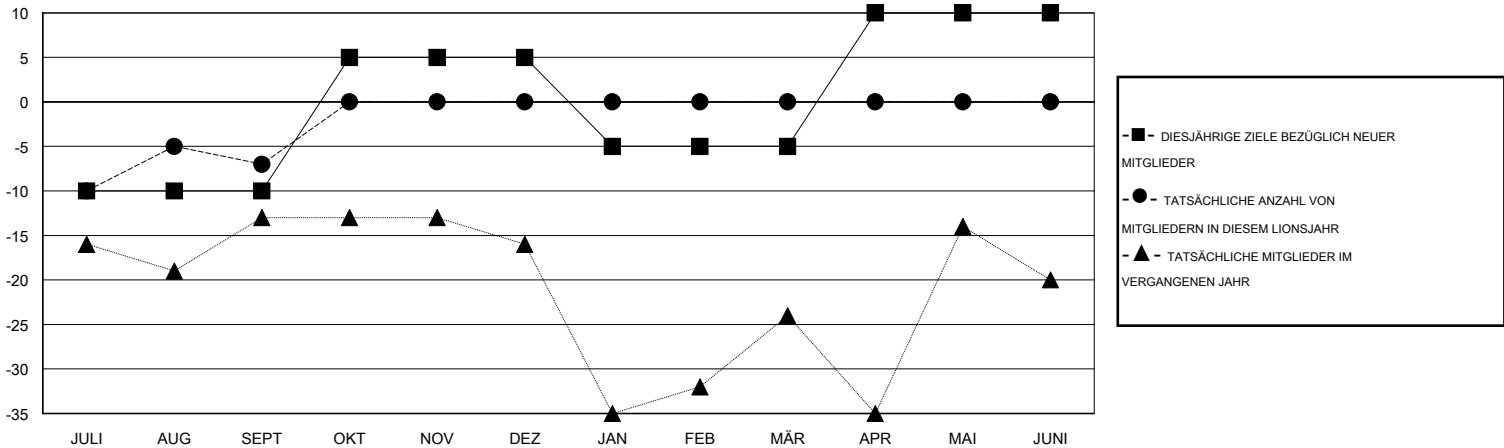

MONTHLY MEMBERSHIP PROGRESS REPORT

District 1110N

Results as of: 9/30/2016

GMT: Carl Robert Rettby

STANDORT GERMANY

GMT KONST. GEB.: 4

Clubs					Pro Mitglied				
ERGEBNISSE FÜR 2016-2017					ERGEBNISSE FÜR 2016-2017				
QUARTAL	ZIEL NEUE CLUBS	NEUE CLUBS	AUFGELOSTE CLUBS	NETTO-GEWINN/-VERLUST	QUARTAL	ZIEL NEUE MITGLIEDER	HINZUGEFÜGTE GRÜNDUNGS- UND NEUE MITGLIEDER	AUSGESCHIEDENE MITGLIEDER	NETTO-GEWINN/-VERLUST
JULI/AUG/SEPT	0	0	0	0	JULI/AUG/SEPT	-10	29	36	-7
OKT/NOV/DEZ	1	0	0	0	OKT/NOV/DEZ	15	0	0	0
JAN/FEB/MÄR	0	0	0	0	JAN/FEB/MÄR	-10	0	0	0
APR/MAI/JUNI	1	0	0	0	APR/MAI/JUNI	15	0	0	0

ZIELE UND TATSÄCHLICHE NEUE CLUBS KUMULATIV

ZIELE UND TATSÄCHLICHE MITGLIEDER KUMULATIV

ABGEMELDETE CLUBS: 0	19 VON 90 CLUBS HABEN 1 ODER MEHR NEUE MITGLIEDER AUFGENOMMEN	GESCHLECHTERVERTEILUNG MANN 1,857 (81.06%) FRAU 434 (18.94%)
AUSGETRETENE MITGLIEDER	KLICKEN SIE HIER FÜR ANGABEN ZUM ZUSTAND DES CLUBS	FAMILIENMITGLIEDER 18 HAUSHALTSVORSTAND 9 NICHT-FAMILIENVORSTAND 9
VERSTORBEN 2		
CLUB AUFGELOST 0		
ANDERE 34		
GESAMT 36		